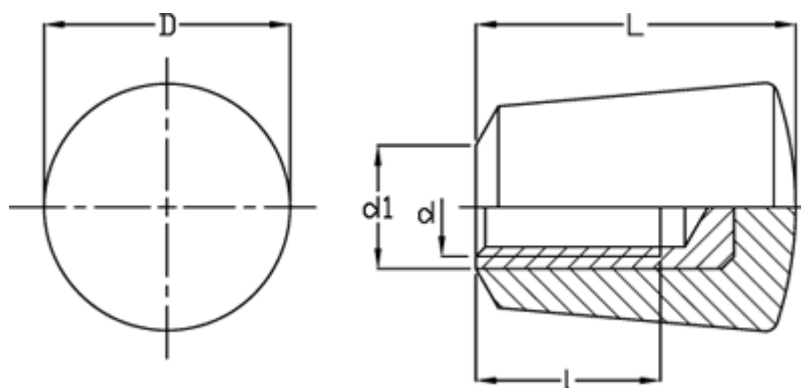

Varenummer: 2304023801
Beskrivelse: E+G Konusknop m/indvendig gevind
I.307/20 B-M5

Mål

D = 15
d1 = 7
d 6H = M5
l = 12
L = 20